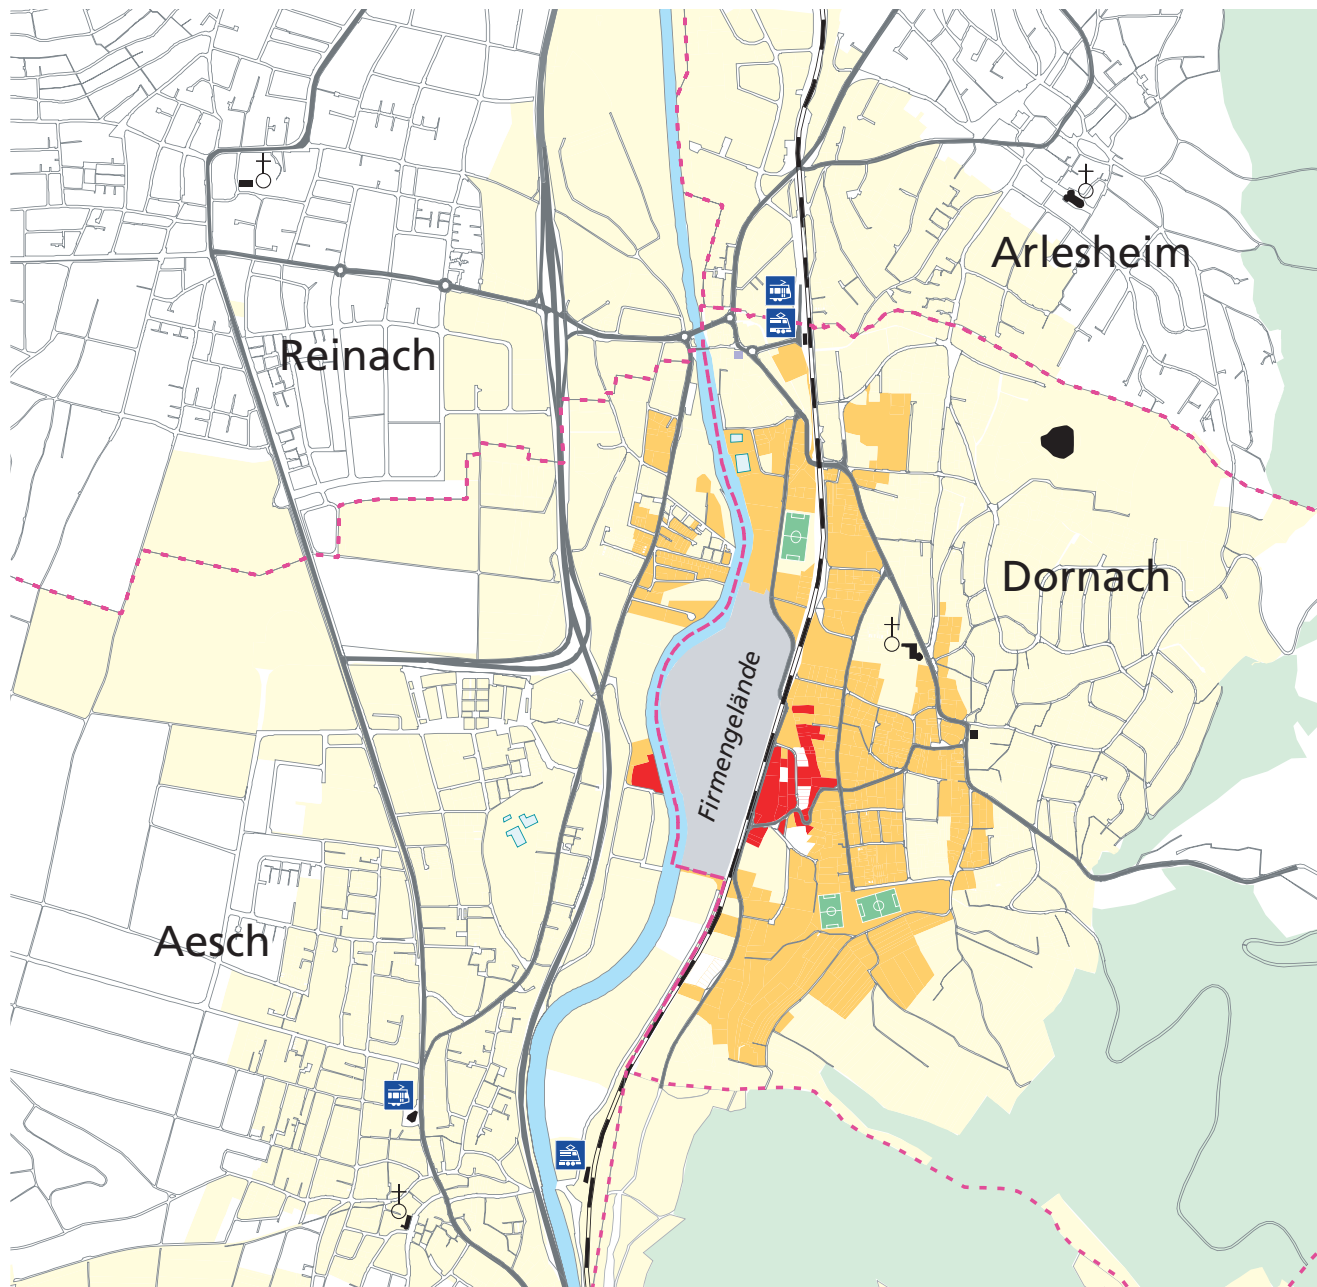

Bodenbelastungsgebiet Dornach mit Aesch, Arlesheim und Reinach  
**Bodenbelastung**

**Legende**

- unbelastete Zone
- Richtwertzone
- Prüfwertzone
- Sanierungswertzone
- Gemeindegrenzen
- Wald

Die einzelnen Belastungszonen sowie die Empfehlungen und Massnahmen werden im Merkblatt Belastungssituation, Gefährdung und Massnahmen detailliert beschrieben. Das Merkblatt kann unter den Webadressen [www.bl.ch/bbg-dornach](http://www.bl.ch/bbg-dornach) sowie [www.afu.so.ch/bbg-dornach](http://www.afu.so.ch/bbg-dornach) heruntergeladen oder bei den Bodenschutzfachstellen der Kantone Solothurn und Basel-Landschaft bestellt werden.